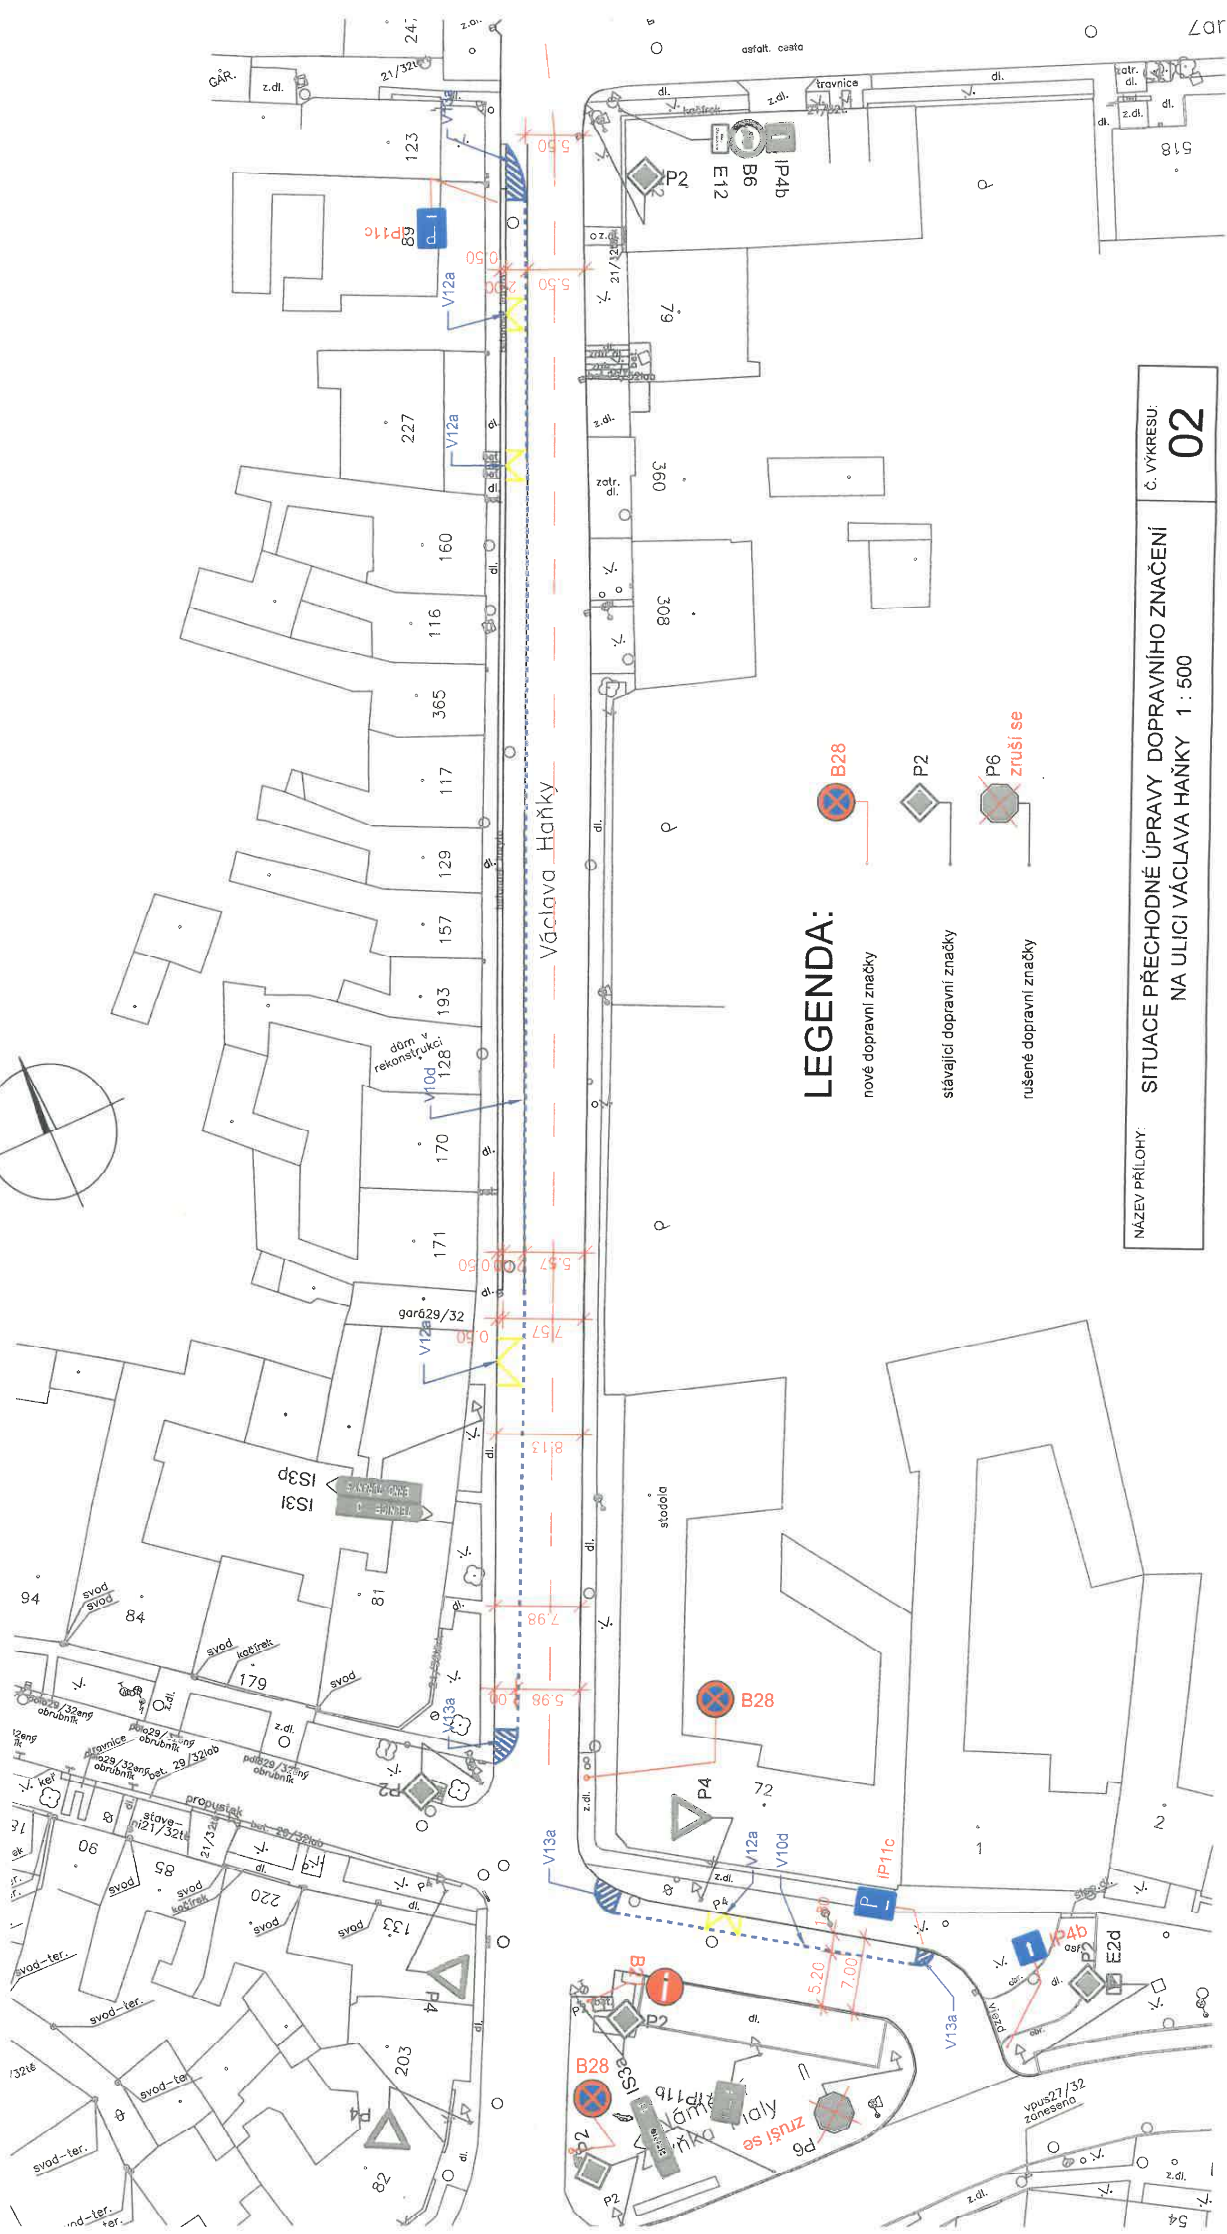

PLÁN PŘECHODNÉ ÚPRAVY DOPRAVNÍHO ZNAČENÍ NA ULICI VÁCLAVA HAŇKY 1:500

LEGENDA:

- nové dopravní značky
- stávající dopravní značky
- rušené dopravní značky

NÁZEV PŘÍLOHY: SITUACE PŘECHODNÉ ÚPRAVY DOPRAVNÍHO ZNAČENÍ
NA ULICI VÁCLAVA HAŇKY 1 : 500

Č. VÝKRESU: 02