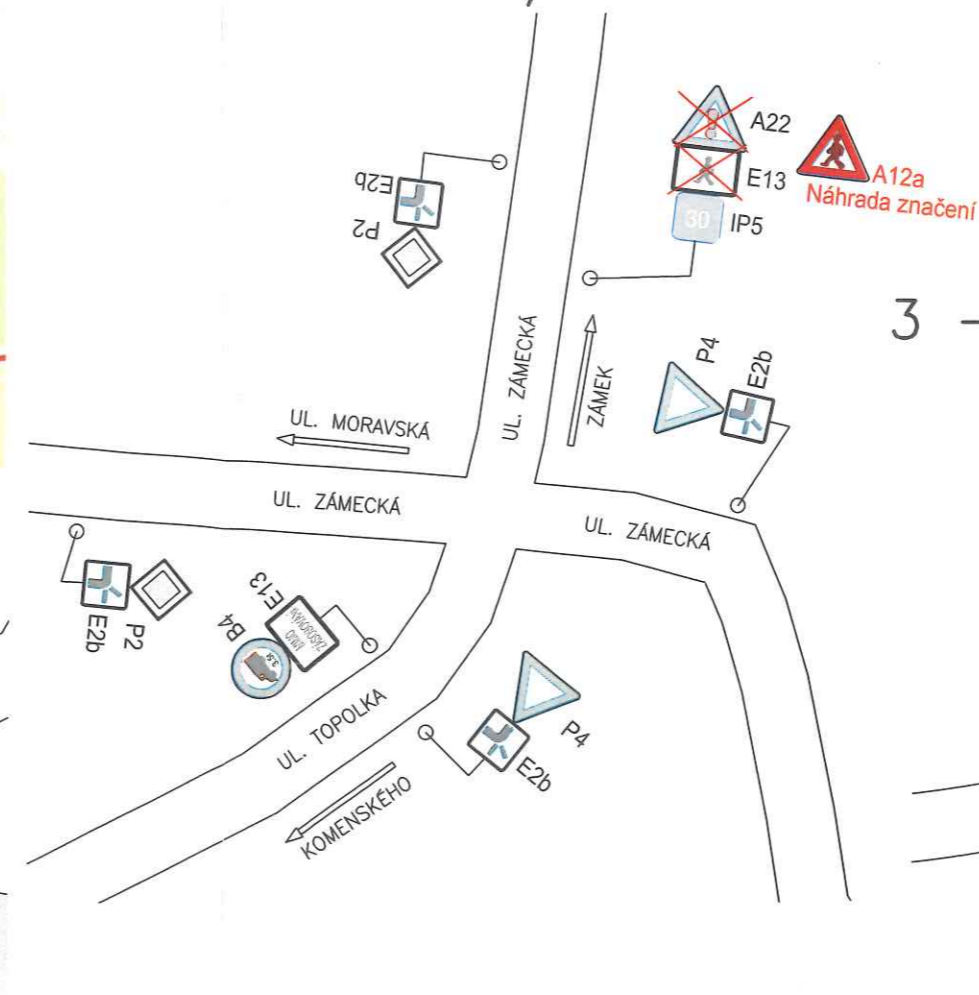

MÍSTNÍ ÚPRAVA PROVOZU NA PK PŘEHLEDNÁ SITUACE – MOST UL. ZÁMECKÁ

**MOST V
SOKOLNICÍCH NA
ULICI ZÁMECKÁ**

1 – KŘIŽOVATKA ZÁMECKÁ / KOBYLNICKÁ

2 – ZÁMECKÁ / TOPOLKA

3 – U RYBNÍKA / KOMENSKÉHO

4 – BUDOVA Č.P.149

LEGENDA:

-  P1 STÁVAJÍCÍ DZ
-  B13 NOVÉ DZ
-  STÁVAJÍCÍ UMÍSTĚNÍ DZ
-  NOVÉ UMÍSTĚNÍ DZ