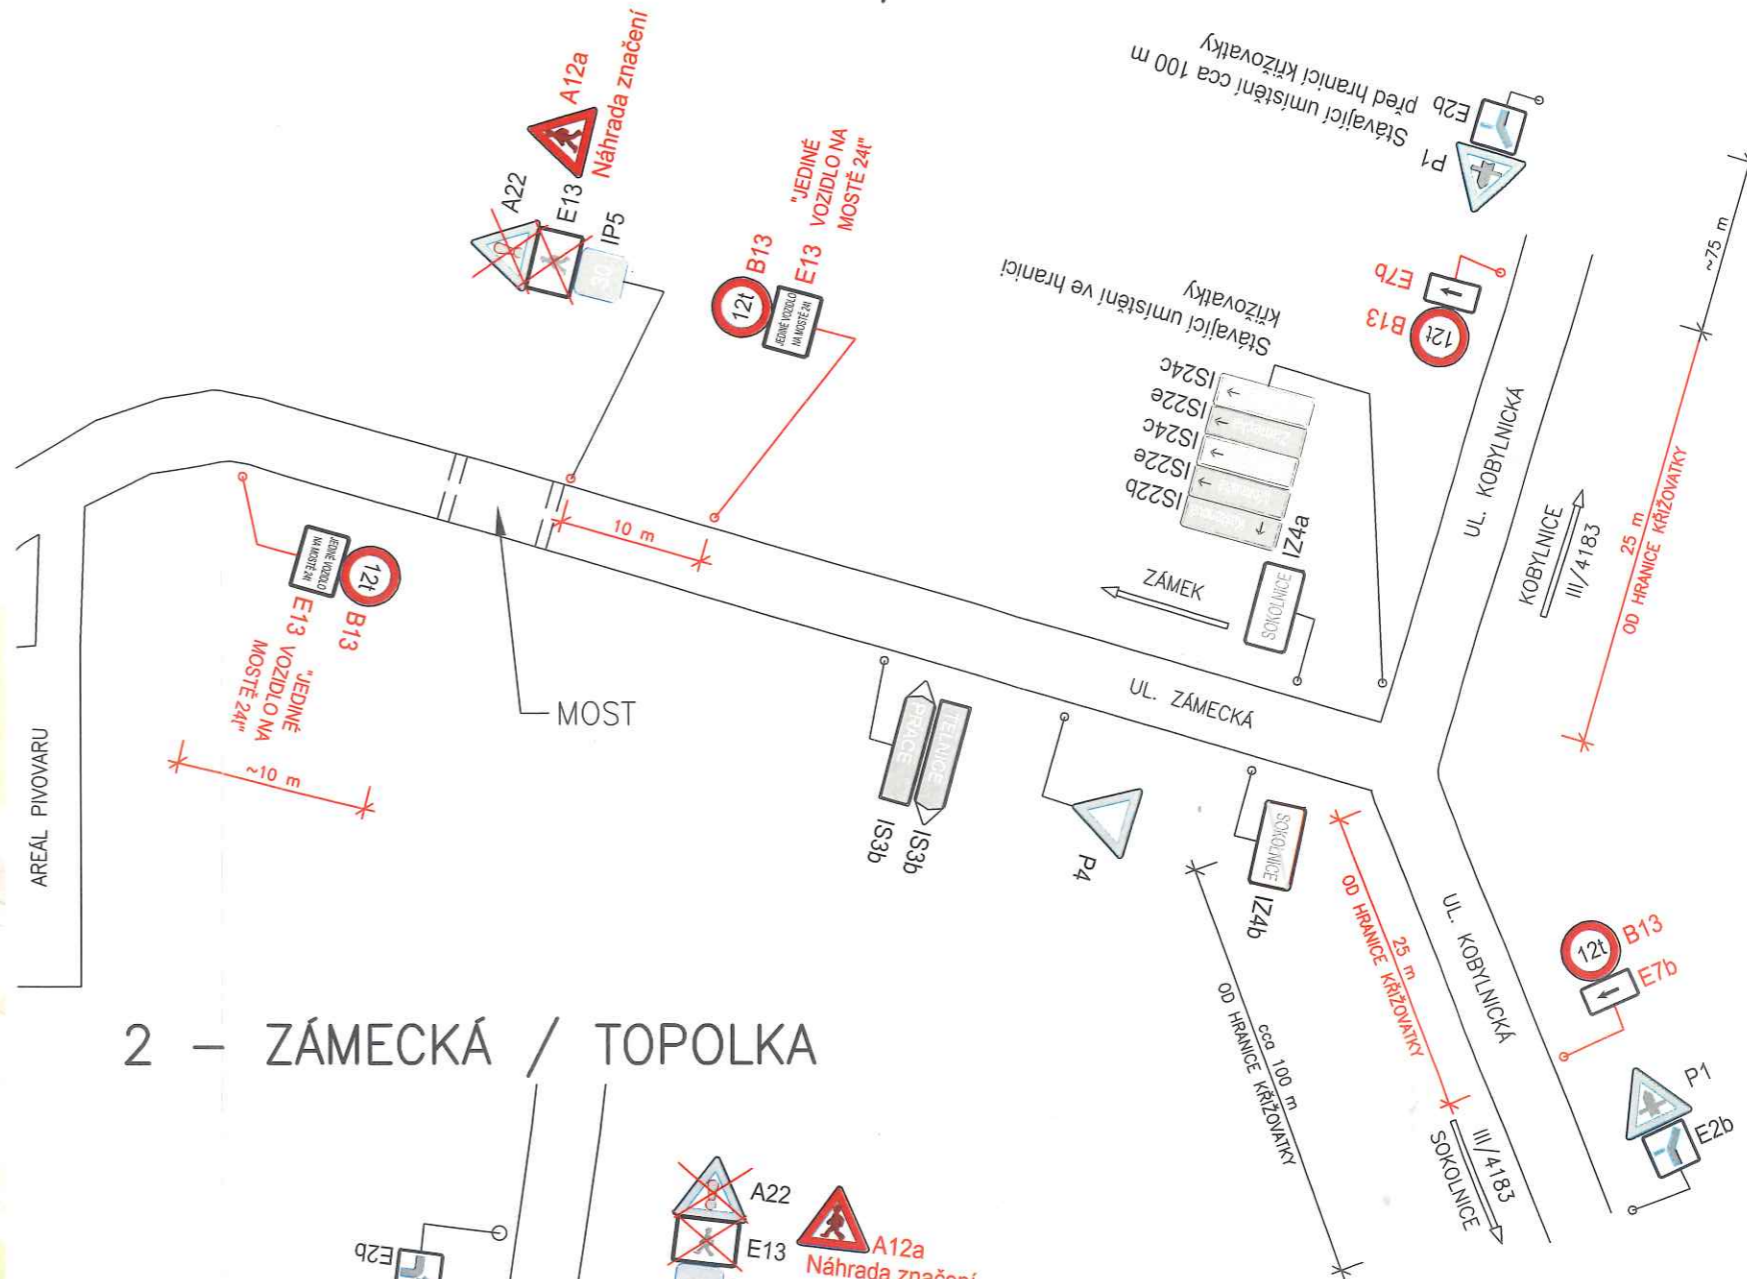

MÍSTNÍ ÚPRAVA PROVOZU NA PK PŘEHLEDNÁ SITUACE – MOST UL. ZÁMECKÁ

**MOST V
SOKOLNICÍCH NA
ULICI ZÁMECKÁ**

1 – KŘIŽOVATKA ZÁMECKÁ / KOBYLNICKÁ

2 – ZÁMECKÁ / TOPOLKA

3 – U RYBNÍKA / KOMENSKÉHO

4 – BUDOVA Č.P.149

LEGENDA:

-  P1 STÁVAJÍCÍ DZ
-  B13 NOVÉ DZ
-  STÁVAJÍCÍ UMÍSTĚNÍ DZ
-  NOVÉ UMÍSTĚNÍ DZ