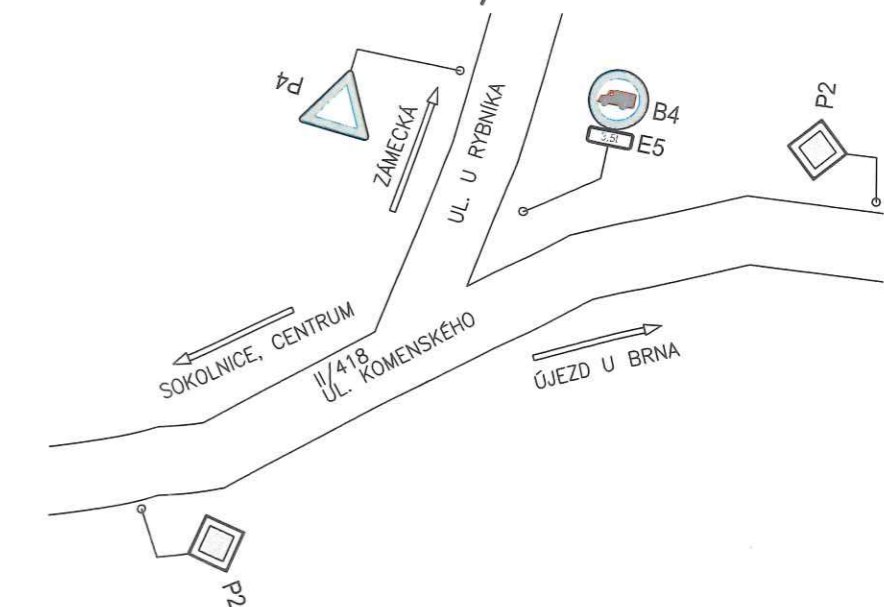

MÍSTNÍ ÚPRAVA PROVOZU NA PK PŘEHLEDNÁ SITUACE – MOST UL. ZÁMECKÁ

**MOST V
SOKOLNICÍCH NA
ULICI ZÁMECKÁ**

1 – KŘIŽOVATKA ZÁMECKÁ / KOBYLNICKÁ

2 – ZÁMECKÁ / TOPOLKA

3 – U RYBNÍKA / KOMENSKÉHO

4 – BUDOVA Č.P.149

LEGENDA:

-  P1 STÁVAJÍCÍ DZ
-  B13 NOVÉ DZ
-  STÁVAJÍCÍ UMÍSTĚNÍ DZ
-  NOVÉ UMÍSTĚNÍ DZ