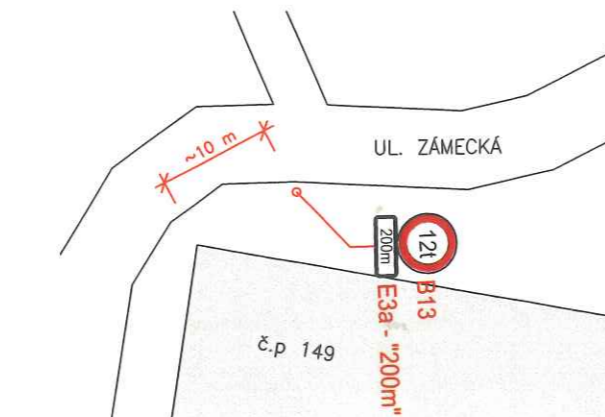

MÍSTNÍ ÚPRAVA PROVOZU NA PK PŘEHLEDNÁ SITUACE – MOST UL. ZÁMECKÁ

**MOST V
SOKOLNICÍCH NA
ULICI ZÁMECKÁ**

1 – KŘIŽOVATKA ZÁMECKÁ / KOBYLNICKÁ

2 – ZÁMECKÁ / TOPOLKA

3 – U RYBNÍKA / KOMENSKÉHO

4 – BUDOVA Č.P.149

LEGENDA:

-  P1 STÁVAJÍCÍ DZ
-  B13 NOVÉ DZ
-  STÁVAJÍCÍ UMÍSTĚNÍ DZ
-  NOVÉ UMÍSTĚNÍ DZ